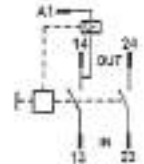

INTERRUTTORI BIPOLARI CON BOBINA DI MINIMA

BIPOLAR SWITCHES WITH MINIMUM-VOLTAGE COIL

230 V 16A - PROTEZIONE ANTERIORE IP 54
 230 V 16A - FRONT PROTECTION IP54

IN.3251.20

IN.3251.21

Articolo Art.	Descrizione Description
IN.3251.20	-
IN.3251.21	Con contatto ausiliario With auxiliary contact

Articolo Art.	Descrizione Description
COR.20	Cornice IP65 a fungo con blocco IN3251.20/21 Cover IP65 mushroom-shaped with lock for IN3251.20/21

230 V 16A - PROTEZIONE ANTERIORE IP 54
 230 V 16A - FRONT PROTECTION IP54