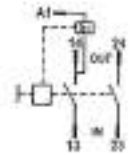

IN.3251.24