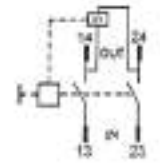

INTERRUTTORI BIPOLARI CON BOBINA DI MINIMA

BIPOLAR SWITCHES WITH MINIMUM-VOLTAGE COIL

230 V 16A - PROTEZIONE ANTERIORE IP 54
 230 V 16A - FRONT PROTECTION IP54

IN.3251.20

IN.3251.21

Articolo Art.	Descrizione Description
IN.3251.20	-
IN.3251.21	Con contatto ausiliario With auxiliary contact

Articolo Art.	Descrizione Description
COR.20	Cornice IP65 a fungo con blocco IN3251.20/21 Cover IP65 mushroom-shaped with lock for IN3251.20/21

230 V 16A - PROTEZIONE ANTERIORE IP 54
 230 V 16A - FRONT PROTECTION IP54