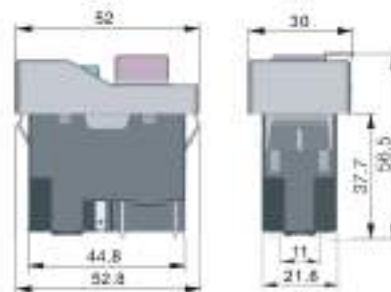

IN.3251.24