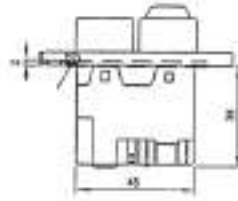

INTERRUTTORI BIPOLARI CON BOBINA DI MINIMA

BIPOLAR SWITCHES WITH MINIMUM-VOLTAGE COIL

230 V 16A - PROTEZIONE ANTERIORE IP 54
 230 V 16A - FRONT PROTECTION IP54

IN.3251.20

IN.3251.21

Articolo Art.	Descrizione Description
IN.3251.20	-
IN.3251.21	Con contatto ausiliario With auxiliary contact

Articolo Art.	Descrizione Description
COR.20	Cornice IP65 a fungo con blocco IN3251.20/21 Cover IP65 mushroom-shaped with lock for IN3251.20/21

230 V 16A - PROTEZIONE ANTERIORE IP 54
 230 V 16A - FRONT PROTECTION IP54