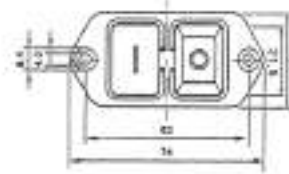

INTERRUTTORI BIPOLARI CON BOBINA DI MINIMA

BIPOLAR SWITCHES WITH MINIMUM-VOLTAGE COIL

230 V 16A - PROTEZIONE ANTERIORE IP 54
 230 V 16A - FRONT PROTECTION IP54

IN.3251.20

IN.3251.21

Articolo Art.	Descrizione Description
IN.3251.20	-
IN.3251.21	Con contatto ausiliario With auxiliary contact

Articolo Art.	Descrizione Description
COR.20	Cornice IP65 a fungo con blocco IN3251.20/21 Cover IP65 mushroom-shaped with lock for IN3251.20/21

230 V 16A - PROTEZIONE ANTERIORE IP 54
 230 V 16A - FRONT PROTECTION IP54