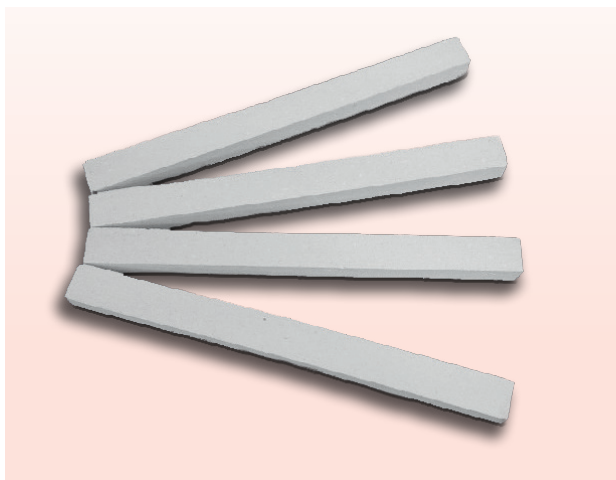

PIETRA POMICE

PUMICE STONE

Per pulizia ed adattamento spazzole sui collettori.
For cleaning and adapting the brushes on the manifolds.

Articolo Art.	Dimensioni mm. Dimensions mm.
SPP.20	90x62x56

GESSETTI PIETRA POMICE

CHALKS PUMICE STONE

Articolo Art.	Descrizione Description	Dimensioni mm Dimensions mm
SPP.30	Confezione da 6 pezzi Pack of 6 pcs.	6,5x7x120

STECCA DI GOMMA POMICE

PUMICE RUBBER BAR

Articolo Art.	Dimensioni mm. Dimensions mm.
SGP.16	20x28x120