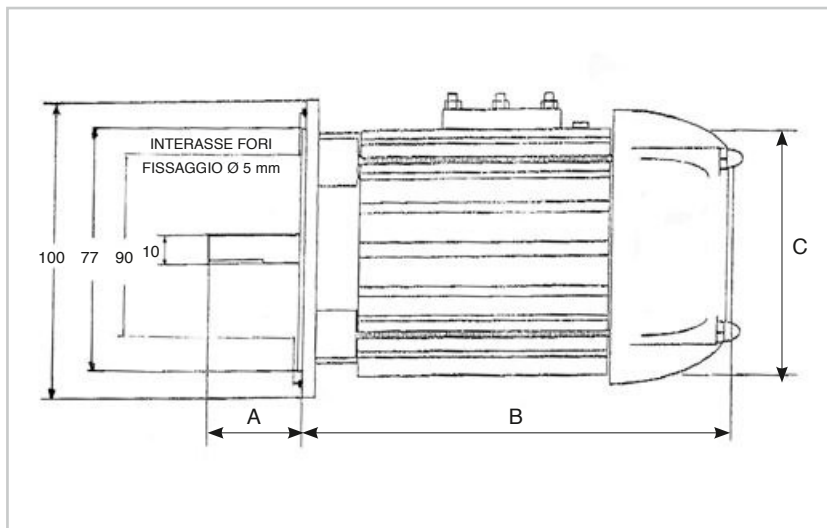

MOTORI PER VENTILATORI

FAN MOTORS

MOTORE ELETTRICO TRIFASE TIPO "50". Forma B5. Versione ventilata. Protezione IP44.

ELECTRIC MOTOR THREE-PHASE TYPE "50". Size B5. Ventilated version. IP44 protection.

Articolo Art.	Kw	Poli Poles	Giri RPM	A	B	C
TRM.10	0.07	2	2800	30	142	95
TRM.11	0.07	4	1400	60	142	95
TRM.12	0.07	2	2800	60	142	95

MOTORI TRIFASE PER AEROTERMI

THREE-PHASE MOTORS FOR UNIT HEATERS

Motori con cuscinetti dotati di attacchi rigidi sulla carcassa per un montaggio diretto su griglia autoportante.
Motors featuring bearings with rigid fastenings on casing for fitting directly to self-supporting grids.

Motori trifase - 2 velocità / Three-phase motors - 2 speed

Articolo Art.	Modello Model	Poli Poles	N° Alberi No. Shafts	Watt Resi Watt given	Giri RPM	Esecuzione Model
TRM.208	D001	4	1	140	1100/1350	Chiuso/Enclosed
TRM.209	D002	6	1	200	700/900	Chiuso/Enclosed