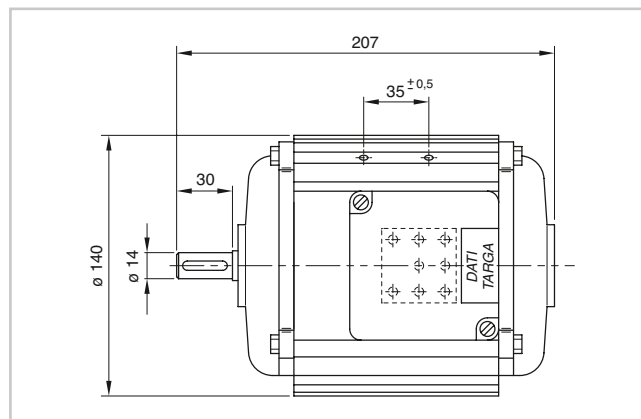

MOTORI PER VENTILATORI

FAN MOTORS

MOTORE ELETTRICO TRIFASE TIPO "50". Forma B5. Versione ventilata. Protezione IP44.

ELECTRIC MOTOR THREE-PHASE TYPE "50". Size B5. Ventilated version. IP44 protection.

Articolo Art.	Kw	Poli Poles	Giri RPM	A	B	C
TRM.10	0.07	2	2800	30	142	95
TRM.11	0.07	4	1400	60	142	95
TRM.12	0.07	2	2800	60	142	95

Motori trifase - 2 velocità / Three-phase motors - 2 speed

Articolo Art.	Modello Model	Poli Poles	N° Alberi No. Shafts	Watt Resi Watt given	Giri RPM	Esecuzione Model
TRM.208	D001	4	1	140	1100/1350	Chiuso/Enclosed
TRM.209	D002	6	1	200	700/900	Chiuso/Enclosed