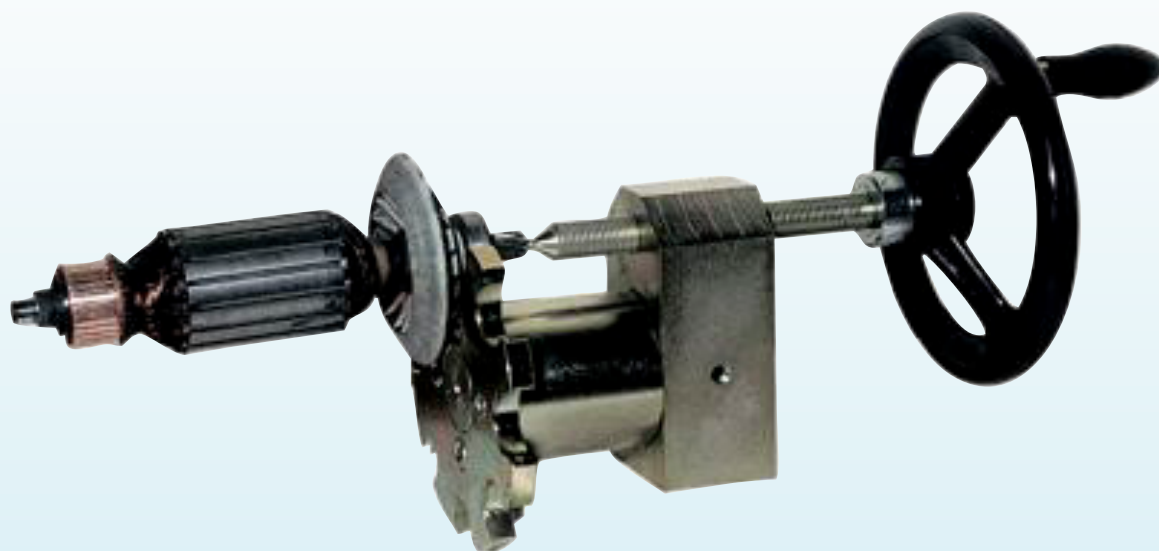

ESTRATTORE MANUALE PER CUSCINETTI

MANUAL BEARING EXTRACTOR

ATC.10

PER CUSCINETTI DIAM. ESTERNO DA 16 A 35 MM.

Rapido, affidabile, semplice utilizzo.

FOR BEARINGS WITH OUTER DIA. BETWEEN 16-35 MM.

Quick, reliable, easy to use.

RICAMBIO: / SPARE:

ATC.11

Flangia / Flange