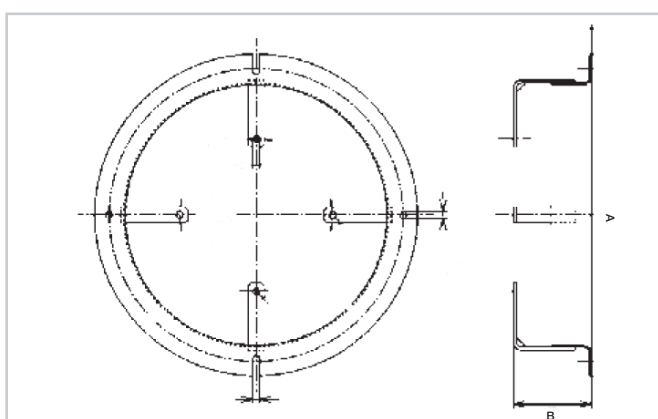

ACCESSORI PER ELETTROVENTILATORI

ACCESSORIES FOR ELECTRIC FANS

VENTOLA / IMPELLER

Articolo Art.	A Ø	Ang.	Modello Vent. Fan model
V.205	200	28°	VL.205
V.210	250	22°	VL.210
V.216	300	22°	VL.216
V.225	300	28°	VL.225 VL.125L
V.234	300	34°	VL.234

RETE / GRID

*IN ESAURIMENTO / RUNNING OUT

Articolo Art.	A Ø	B	Modello Vent. Fan model
*R.200	236	17	VL.205
R.254	290	17	VL.210
R.300	344	17	VL.216 VL.225 VL.234 VL.125L

STAFFA / BRACKET

Articolo Art.	A	B	C	Modello Vent. Fan model
S.200	72	81	106	VL.205
S.254	84	83	108	VL.210
S.300	109	78	100	VL.216 VL.225 VL.234 VL.125L

ANELLO / RING

Articolo Art.	A Ø	B	Modello Vent. Fan model
A.200	236	48.5	VL.205
A.254	290	48.5	VL.210