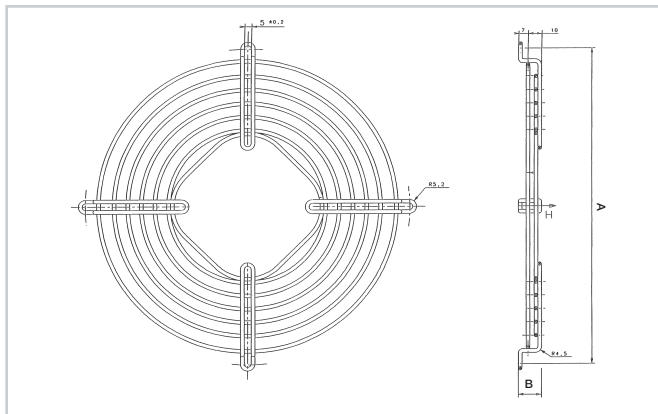

ACCESSORI PER ELETTROVENTILATORI

ACCESSORIES FOR ELECTRIC FANS

VENTOLA / IMPELLER

Articolo Art.	A Ø	Ang.	Modello Vent. Fan model
V.205	200	28°	VL.205
V.210	250	22°	VL.210
V.216	300	22°	VL.216
V.225	300	28°	VL.225 VL.125L
V.234	300	34°	VL.234

RETE / GRID

*IN ESAURIMENTO / RUNNING OUT

Articolo Art.	A Ø	B	Modello Vent. Fan model
*R.200	236	17	VL.205
R.254	290	17	VL.210
R.300	344	17	VL.216 VL.225 VL.234 VL.125L

STAFFA / BRACKET

Articolo Art.	A	B	C	Modello Vent. Fan model
S.200	72	81	106	VL.205
S.254	84	83	108	VL.210
S.300	109	78	100	VL.216 VL.225 VL.234 VL.125L

ANELLO / RING

Articolo Art.	A Ø	B	Modello Vent. Fan model
A.200	236	48.5	VL.205
A.254	290	48.5	VL.210