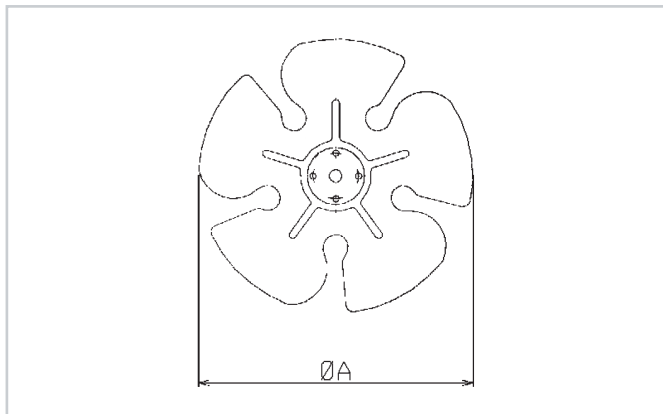

ACCESSORI PER ELETTROVENTILATORI

ACCESSORIES FOR ELECTRIC FANS

VENTOLA / IMPELLER

Articolo Art.	A Ø	Ang.	Modello Vent. Fan model
V.205	200	28°	VL.205
V.210	250	22°	VL.210
V.216	300	22°	VL.216
V.225	300	28°	VL.225 VL.125L
V.234	300	34°	VL.234

RETE / GRID

*IN ESAURIMENTO / RUNNING OUT

Articolo Art.	A Ø	B	Modello Vent. Fan model
*R.200	236	17	VL.205
R.254	290	17	VL.210
R.300	344	17	VL.216 VL.225 VL.234 VL.125L

STAFFA / BRACKET

Articolo Art.	A	B	C	Modello Vent. Fan model
S.200	72	81	106	VL.205
S.254	84	83	108	VL.210
S.300	109	78	100	VL.216 VL.225 VL.234 VL.125L

ANELLO / RING

Articolo Art.	A Ø	B	Modello Vent. Fan model
A.200	236	48.5	VL.205
A.254	290	48.5	VL.210