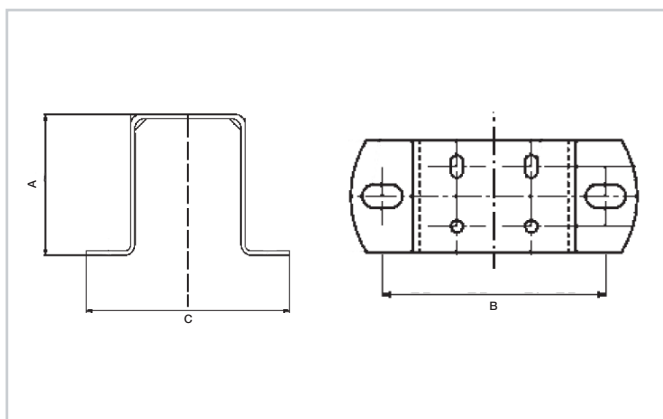

ACCESSORI PER ELETTROVENTILATORI

ACCESSORIES FOR ELECTRIC FANS

VENTOLA / IMPELLER

Articolo Art.	A Ø	Ang.	Modello Vent. Fan model
V.205	200	28°	VL.205
V.210	250	22°	VL.210
V.216	300	22°	VL.216
V.225	300	28°	VL.225 VL.125L
V.234	300	34°	VL.234

RETE / GRID

*IN ESAURIMENTO / RUNNING OUT

Articolo Art.	A Ø	B	Modello Vent. Fan model
*R.200	236	17	VL.205
R.254	290	17	VL.210
R.300	344	17	VL.216 VL.225 VL.234 VL.125L

STAFFA / BRACKET

Articolo Art.	A	B	C	Modello Vent. Fan model
S.200	72	81	106	VL.205
S.254	84	83	108	VL.210
S.300	109	78	100	VL.216 VL.225 VL.234 VL.125L

ANELLO / RING

Articolo Art.	A Ø	B	Modello Vent. Fan model
A.200	236	48.5	VL.205
A.254	290	48.5	VL.210